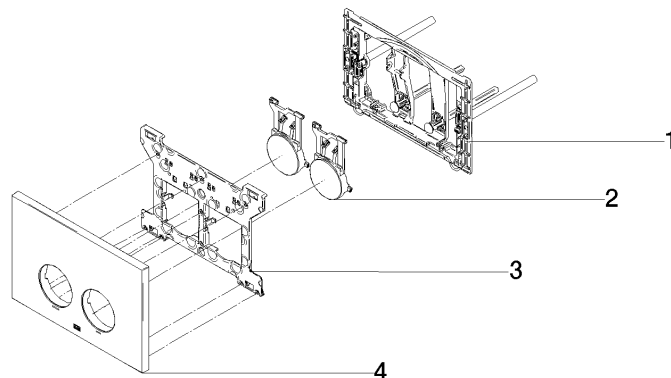

12 665 979

- piastra di copertura 169 x 246 x 12 mm
- Piastra di azionamento meccanica con attivazione sciacquone manuale
- Per tecnologia di lavaggio in 2 quantità
- Incl. telai di fissaggio, asta di azionamento e materiali di fissaggio
- Aste di spinta silenziate, regolazione rapida senza attrezzi
- Compatibile con tutte le cassette della serie Geberit Sigma dal 2001

12 665 979

mm [inches]

12 665 979

Parts for other
finishes can be found
here: Platinato
spazzolato

Elenco delle parti di ricambio

N.	Codice articolo	Denominazione	Quantità necessaria	Tempo di produzione
1	90 28 01 030 00 90	alloggio	1	2
2	90 20 97 100 00-00	pulsante	2	10
3	90 28 10 212 00 90	alloggio	1	2
4	90 11 97 012 00-00	copertura	1	10