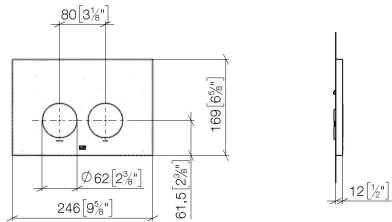

12 665 979

- piastra di copertura 169 x 246 x 12 mm
- Piastra di azionamento meccanica con attivazione sciacquone manuale
- Per tecnologia di lavaggio in 2 quantità
- Incl. telai di fissaggio, asta di azionamento e materiali di fissaggio
- Aste di spinta silenziate, regolazione rapida senza attrezzi
- Compatibile con tutte le cassette della serie Geberit Sigma dal 2001

12 665 979

mm [inches]

12 665 979

Parts for other
finishes can be found
here: Platinato
spazzolato

Elenco delle parti di ricambio

N.	Codice articolo	Denominazione	Quantità necessaria	Tempo di produzione
1	90 28 01 030 00 90	alloggio	1	2
2	90 20 97 100 00-00	pulsante	2	10
3	90 28 10 212 00 90	alloggio	1	2
4	90 11 97 012 00-00	copertura	1	10